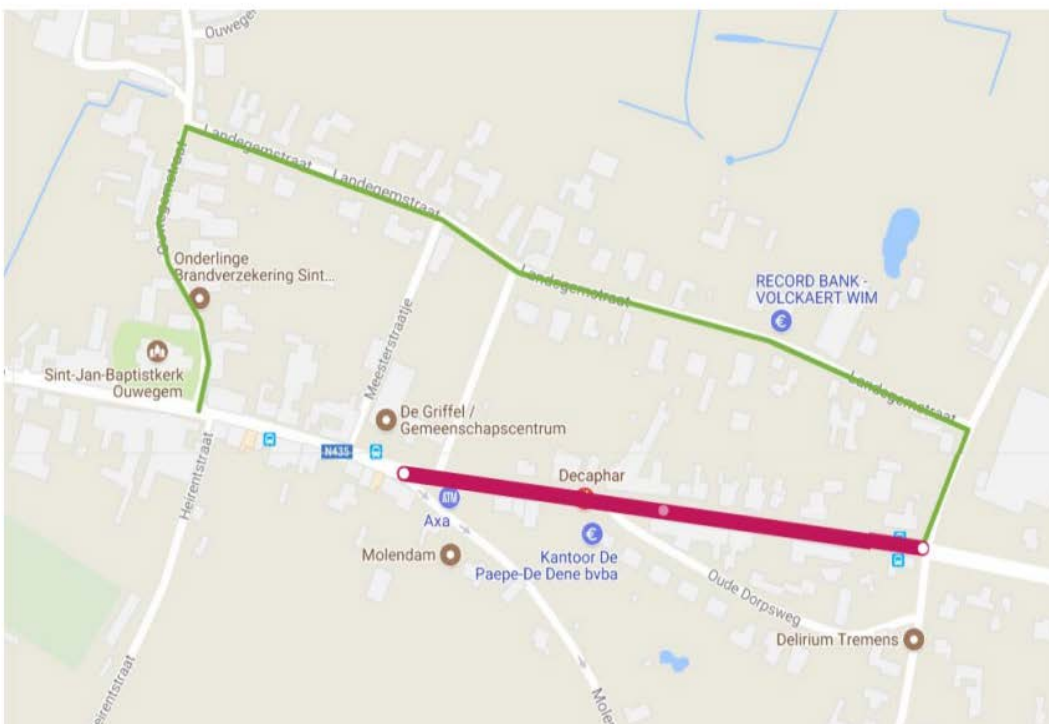

Duur van de werken 3 maand.

*TTC Orchidee Wetteren deelt mede, dat er problemen zijn om hun lokaal Turnzaal St-
Gertrudis College, Wegvoeringsstraat 21, 9230 Wetteren te bereiken:

Wegens wegwerkzaamheden is de Scheldedreef langs waar men de ingang onderaan deze
straat het college binnenrijdt enkele richting geworden voor onbepaalde tijd.

Er zijn 2 mogelijkheden:

1) Parkeren op de Markt en te voet de Scheldedreef afgaan maar op zaterdagmiddag is
parkeren op de Markt wel betalend. Op vrijdagavond niet.

2) Volgende route volgen: Markt, Van Cromphoutstraat (straat naar beneden tussen Leonidas
en Apotheek), dan de tweede straat rechts (Moerstraat),

dan rechts (Aard) en links aanhouden naar de Scheldekaai. (Schelde aan linkerzijde houden)

Einde Scheldekaai rechts de Scheldedreef in en na een goeie 50 meter links de poort naar het
college inrijden.

*TTC Ouwegem laat weten dat aan het lokaal Molendamstraat 8a waar TTC Ouwegem
speelt zijn er momenteel ook werken. Er is een kleine omleiding (zie plan)

Parkeren voor de school is op de parking achter de AXA-bank. Op het einde van de parking
aan de linkerkant ligt de school en sportzaal waar de thuiswedstrijden TTC Ouwegem plaats
vinden.

Omleiding fase 1

Dit document is...