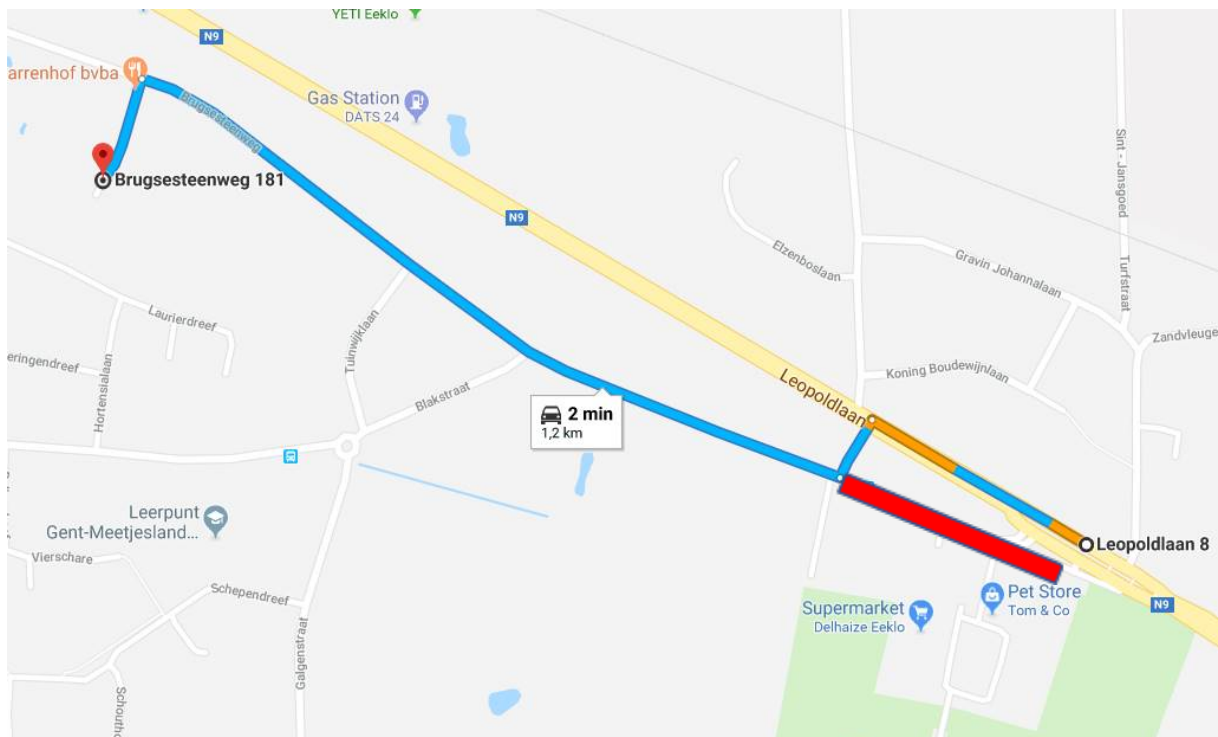

TTC Zomergem laat weten dat er werken zijn in de straat van hun clublokaal (Hofbouwstraat), dit gedurende de volledige heenronde. Het lokaal is niet bereikbaar per wagen, maar er zijn parkeermogelijkheden voldoende in de straten rondom de Hofbouwstraat. Het lokaal is te voet perfect bereikbaar.

TTC Eikenlo Eeklo laat weten dat er een verkeersomleiding is naar hun lokaal:

“Veel mensen zullen via GPS het rode stukje nemen om af te slaan naar de Brugsesteenweg (iedereen die uit Z-O richting komt via N9 Gent-Eeklo) – vermoedelijk niet degene die vanaf Expressweg N49 komen..

Daar wordt momenteel gewerkt en kan je niet door (wellicht nog een aantal weken..ze zijn er nochtans al lang genoeg aan bezig..)

Je kan eenvoudig omrijden door na de ‘ovonde’ even rechtdoor te rijden en dan na 50m linksaf te slaan. (zie route)

PS. Veel mensen zetten hun GPS in op brugsesteenweg 183 en komen dan (blijkbaar soms) uit in het Café Sparrenhof.

Er staat nochtans een wit bord met pijl aan het straat die de weg wijst langs de smalle inrit naast het lokaal.”